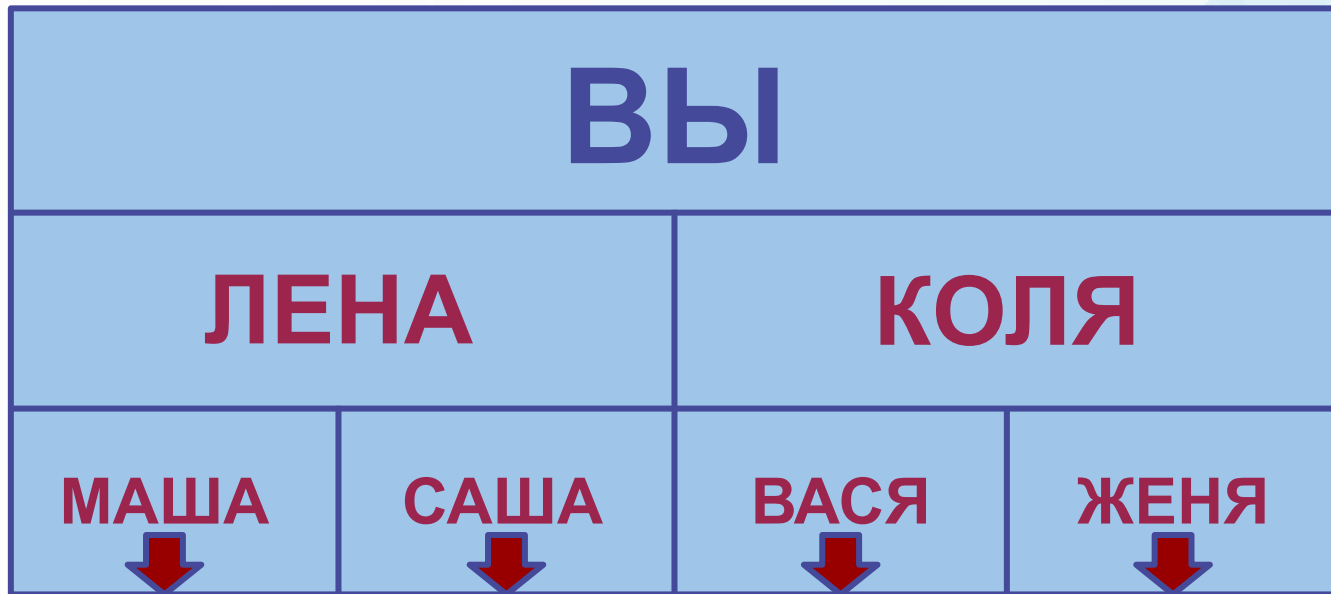

ЗАКРЫТИЕ PROFIT СТОЛА 450 USD

25 КЛОНОВ В
PROFIT СТОЛ 10
4 КЛОНА В
ETHEREA СТОЛ 10

ВЫПЛАТА
СПОНСОРУ 80$

ВЫПЛАТА
530$

ПЕРЕХОД В
PROFIT СТОЛ 900