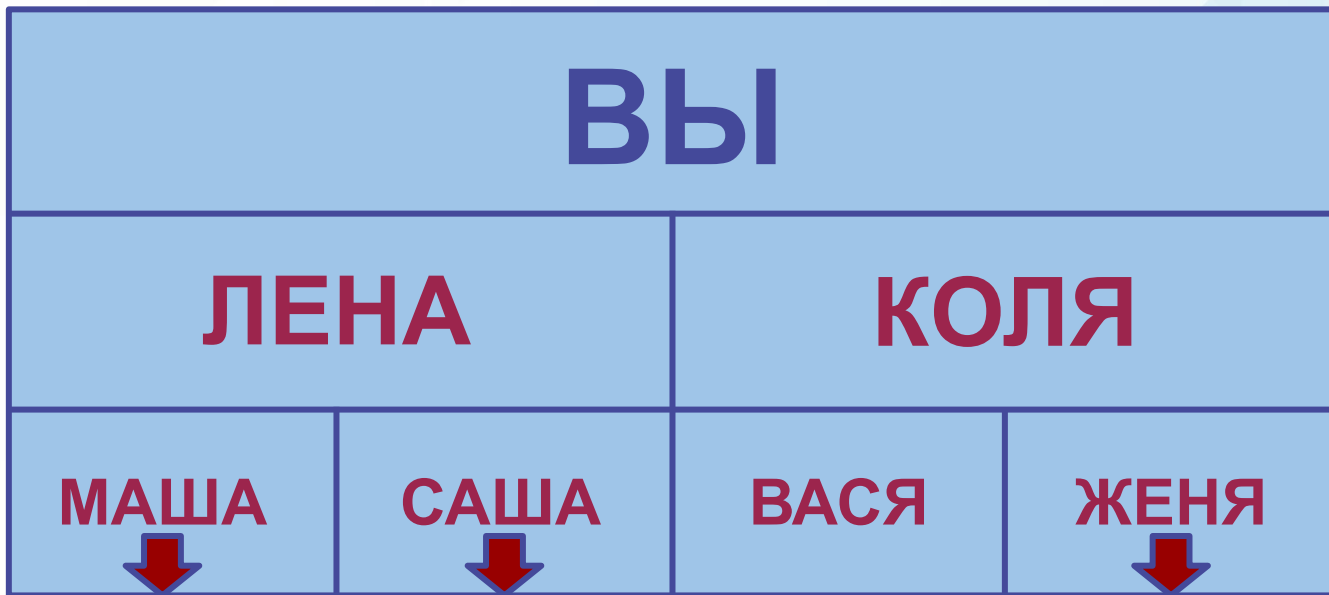

ЗАКРЫТИЕ PROFIT СТОЛА 30 USD

3 КЛОНА В
PROFIT СТОЛ 10

ВЫПЛАТА
СПОНСОРУ 10$

ПЕРЕХОД В
PROFIT СТОЛ 80