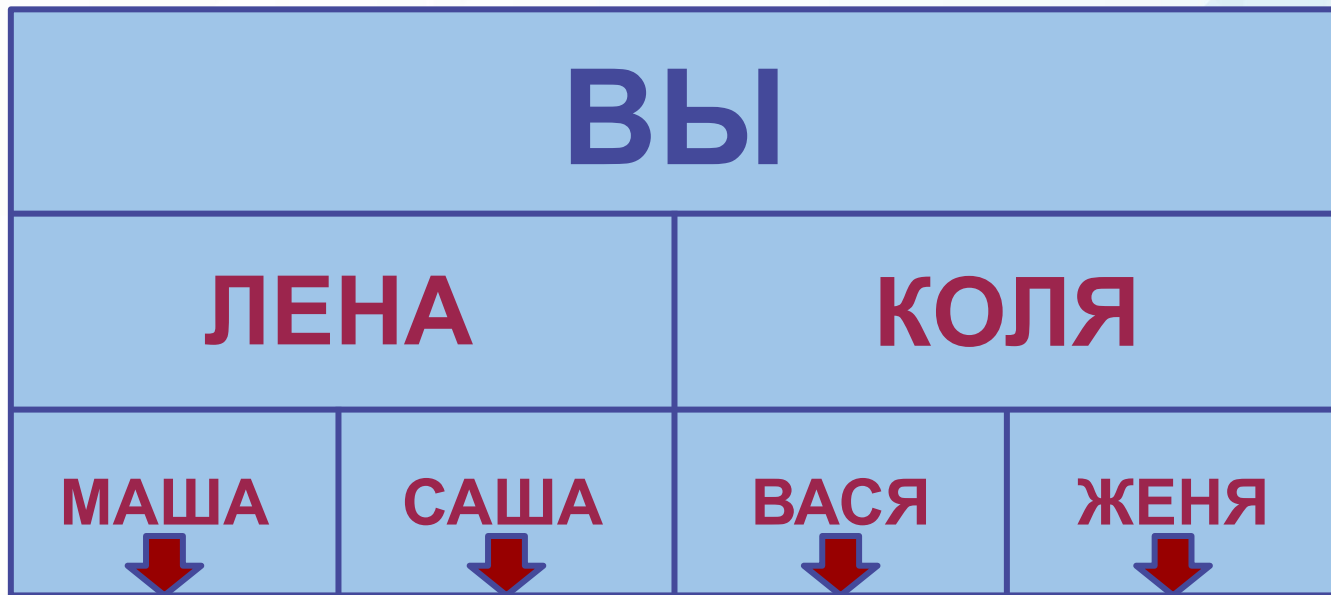

ЗАКРЫТИЕ PROFIT СТОЛА 150 USD

10 КЛОНОВ В
PROFIT СТОЛ 10
2 КЛОНА В
ETHEREA СТОЛ 10

ВЫПЛАТА
СПОНСОРУ 30$

ВЫПЛАТА
200$

ПЕРЕХОД В
PROFIT СТОЛ 250