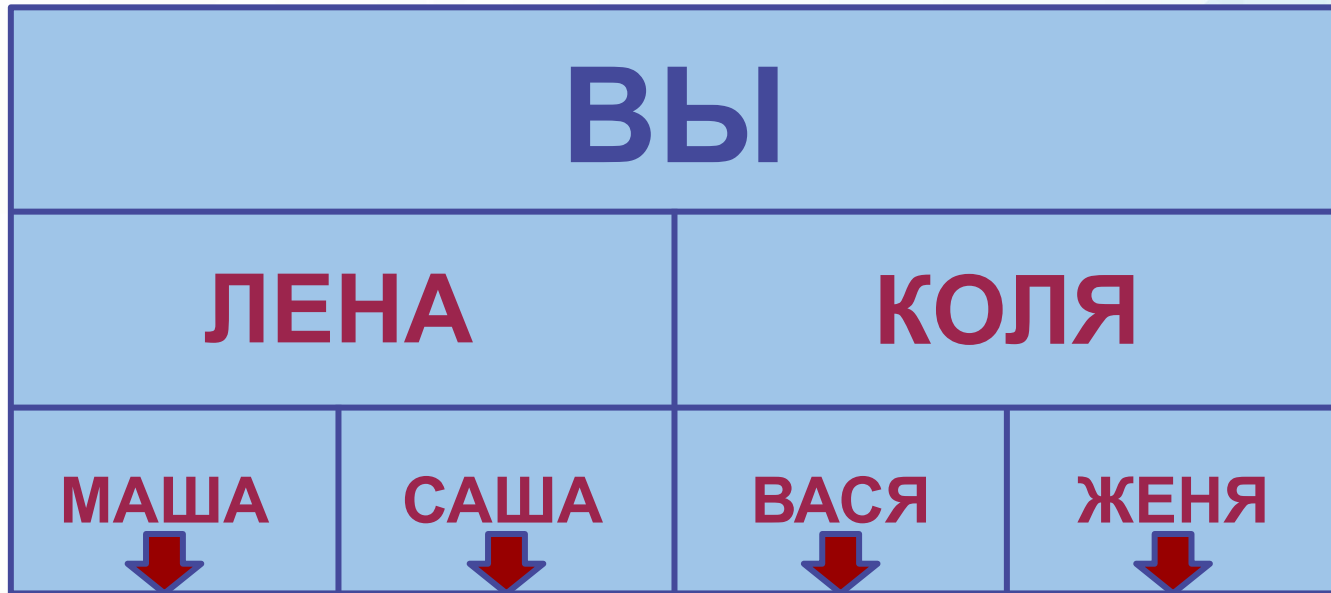

ЗАКРЫТИЕ PROFIT СТОЛА 250 USD

18 КЛОНОВ В
PROFIT СТОЛ 10
3 КЛОНА В
ETHEREA СТОЛ 10

ВЫПЛАТА
СПОНСОРУ 40$

ВЫПЛАТА
300$

ПЕРЕХОД В
PROFIT СТОЛ 450