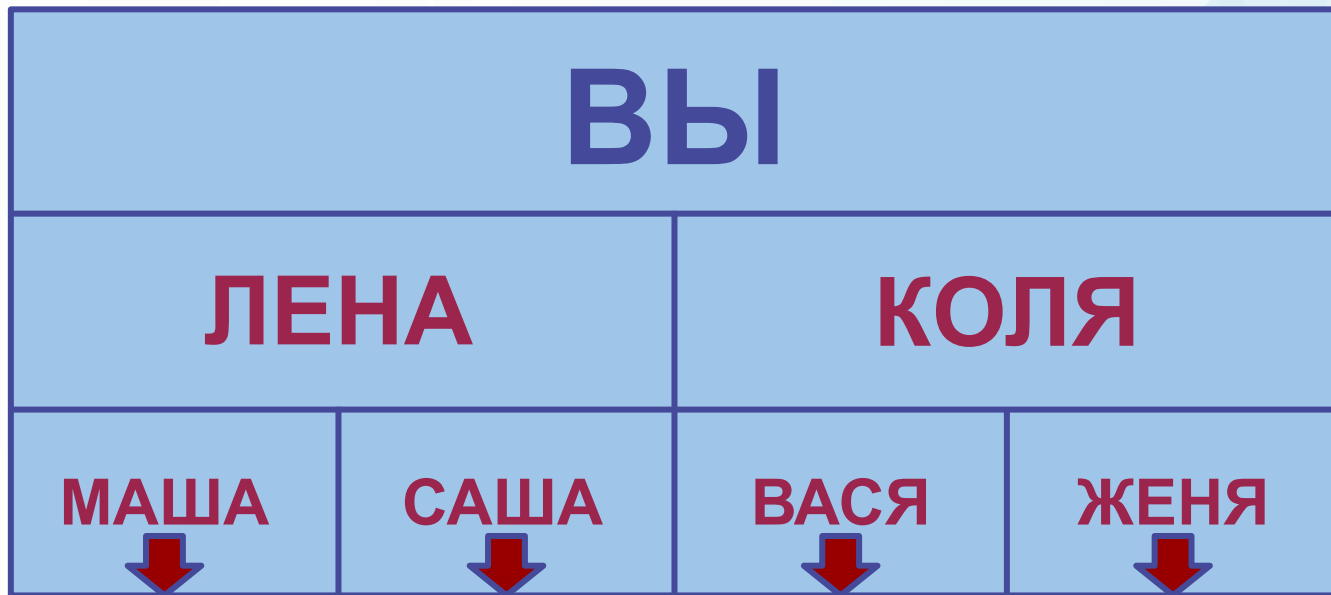

ЗАКРЫТИЕ PROFIT СТОЛА 80 USD

6 КЛОНОВ В
PROFIT СТОЛ 10
1 КЛОН В
ETHERRA СТОЛ 10

ВЫПЛАТА
СПОНСОРУ 20$

ВЫПЛАТА
80$

ПЕРЕХОД В
PROFIT СТОЛ 150